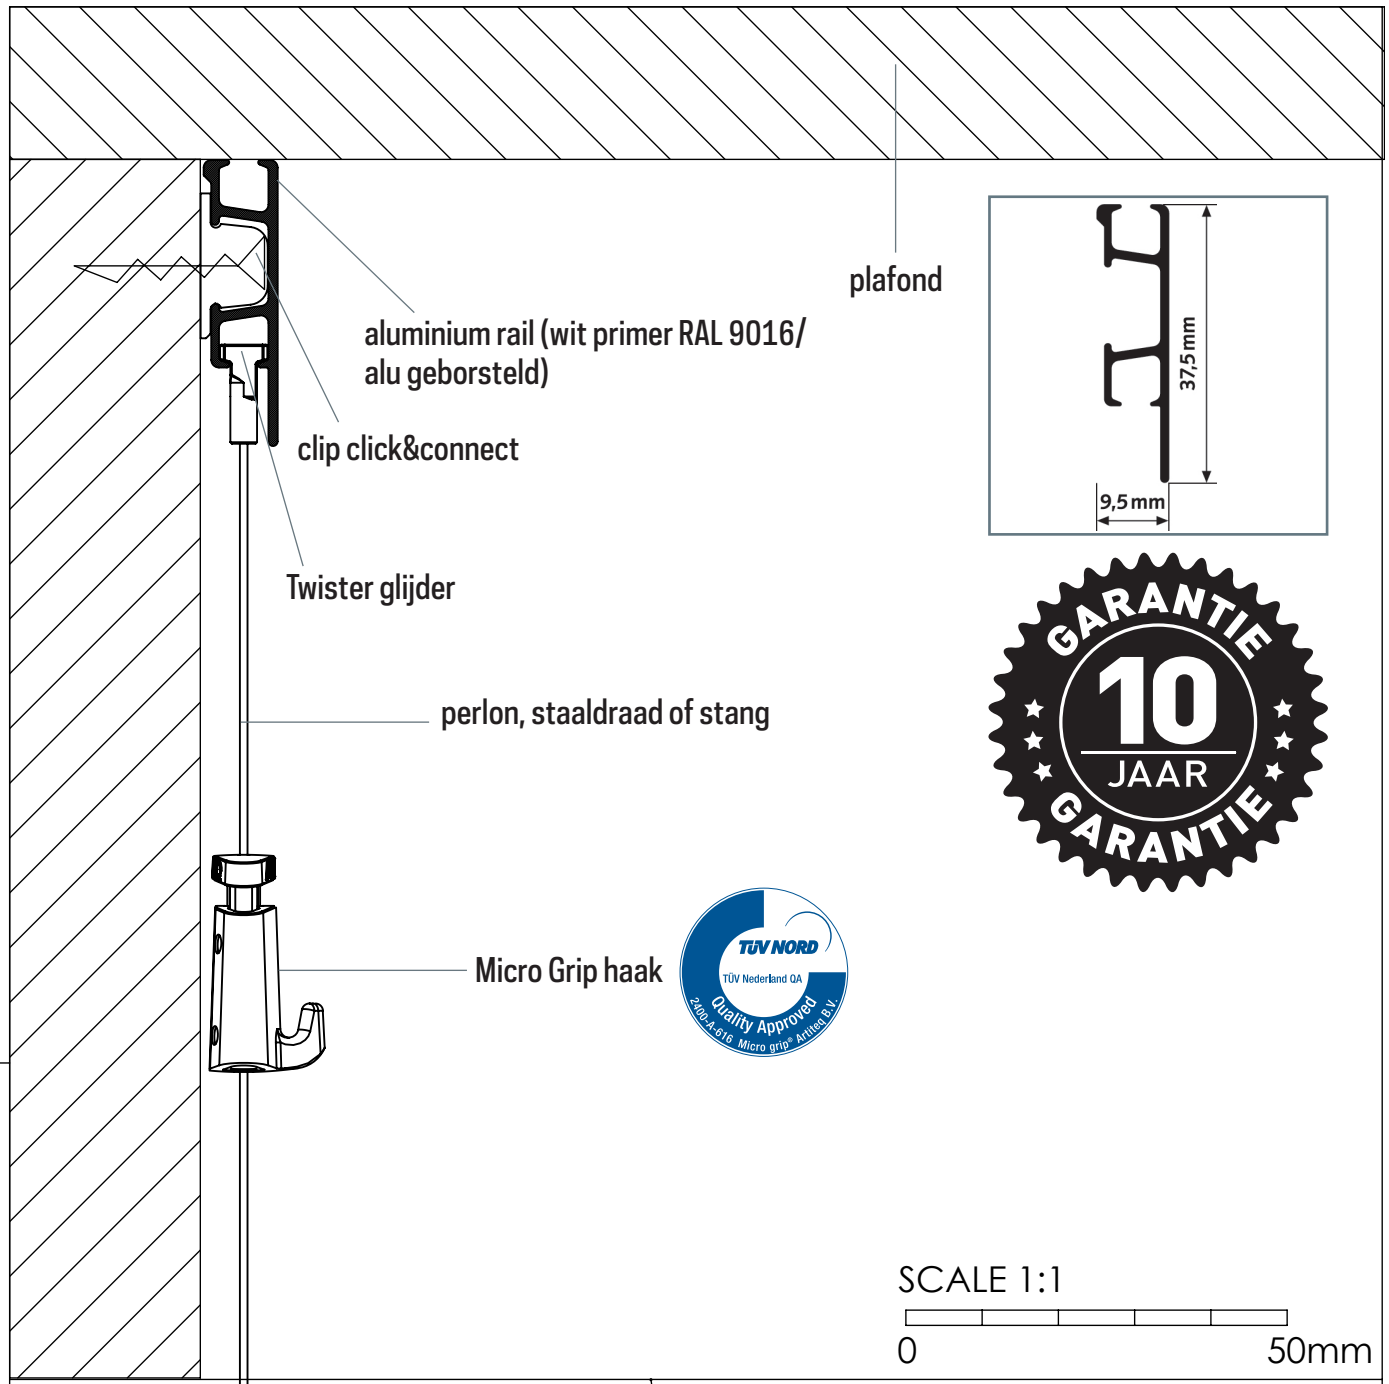

# 50 kg/m

Installatievideo:

ARTITEQ  
HERASTRAAT 39  
5047 TX TILBURG (NL)  
T +31 (0)13 572 90 70  
project@artiteq.com