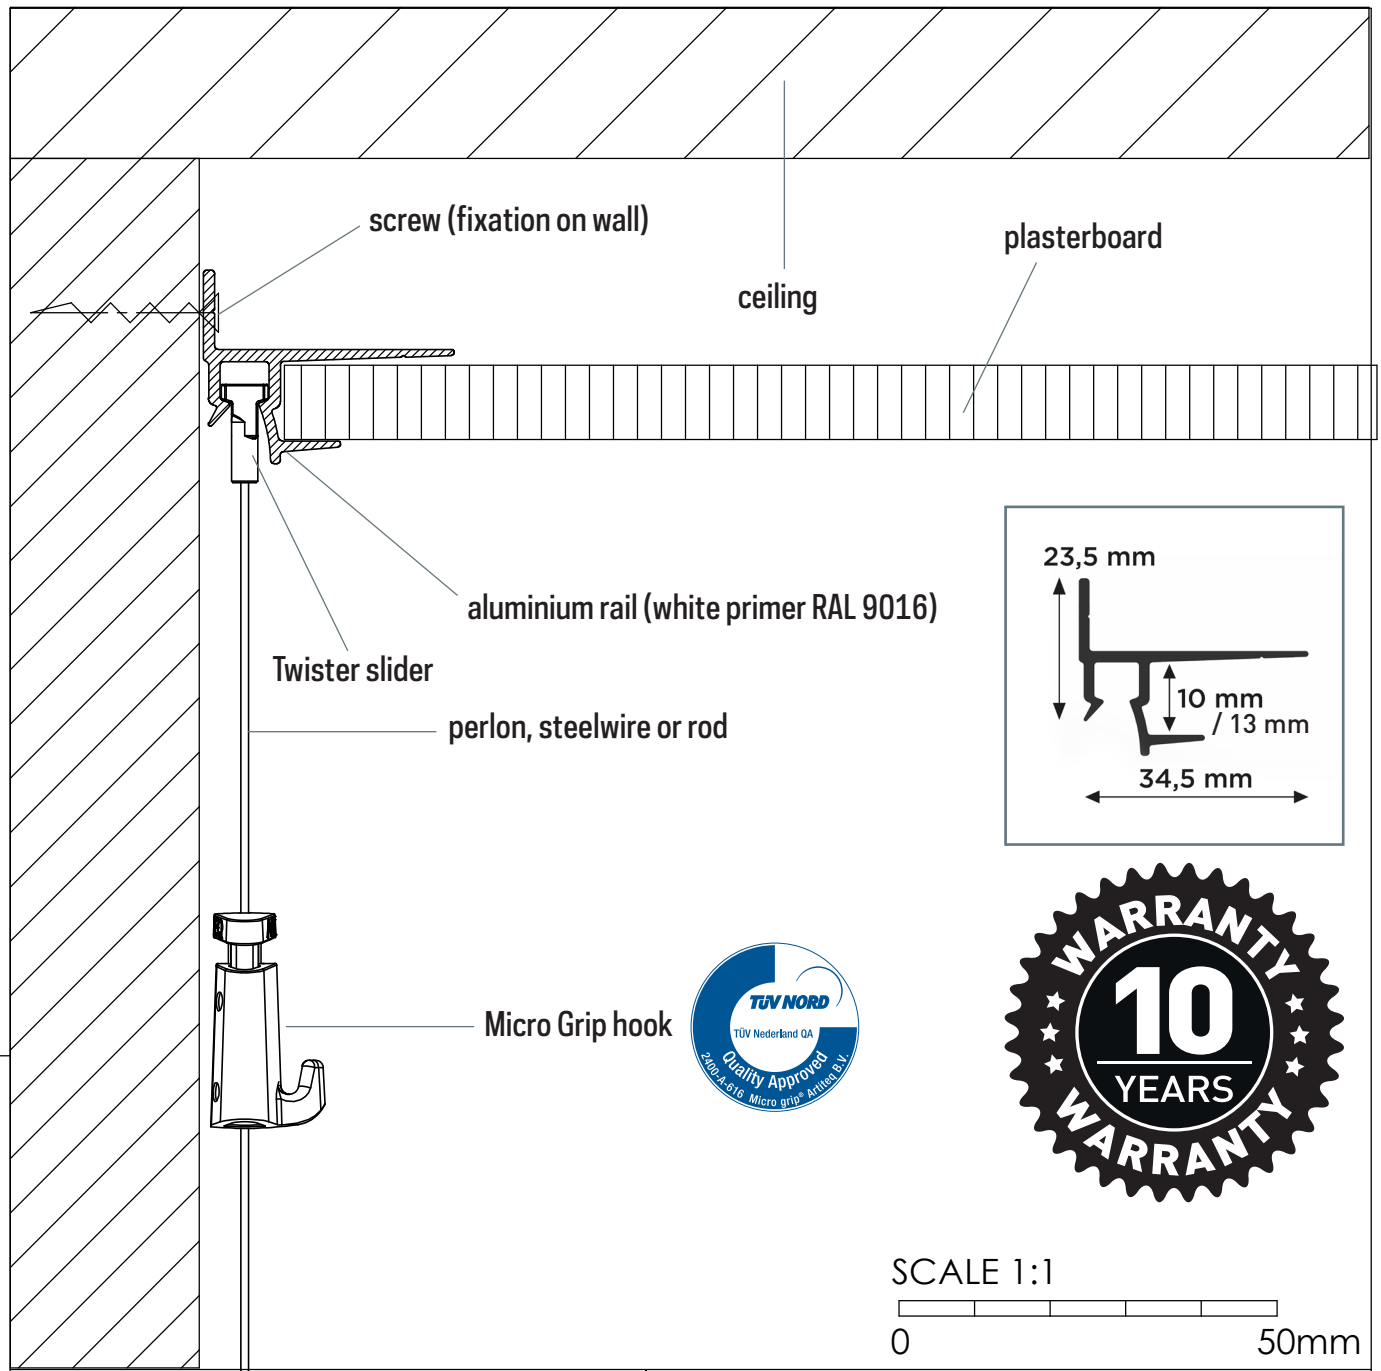

SHADOWLINE MASONRY

20 kg/m

Installation movie:

ARTITEQ
HERASTRAAT 39
5047 TX TILBURG (NL)
T +31 (0)13 572 90 70
info@artiteq.com