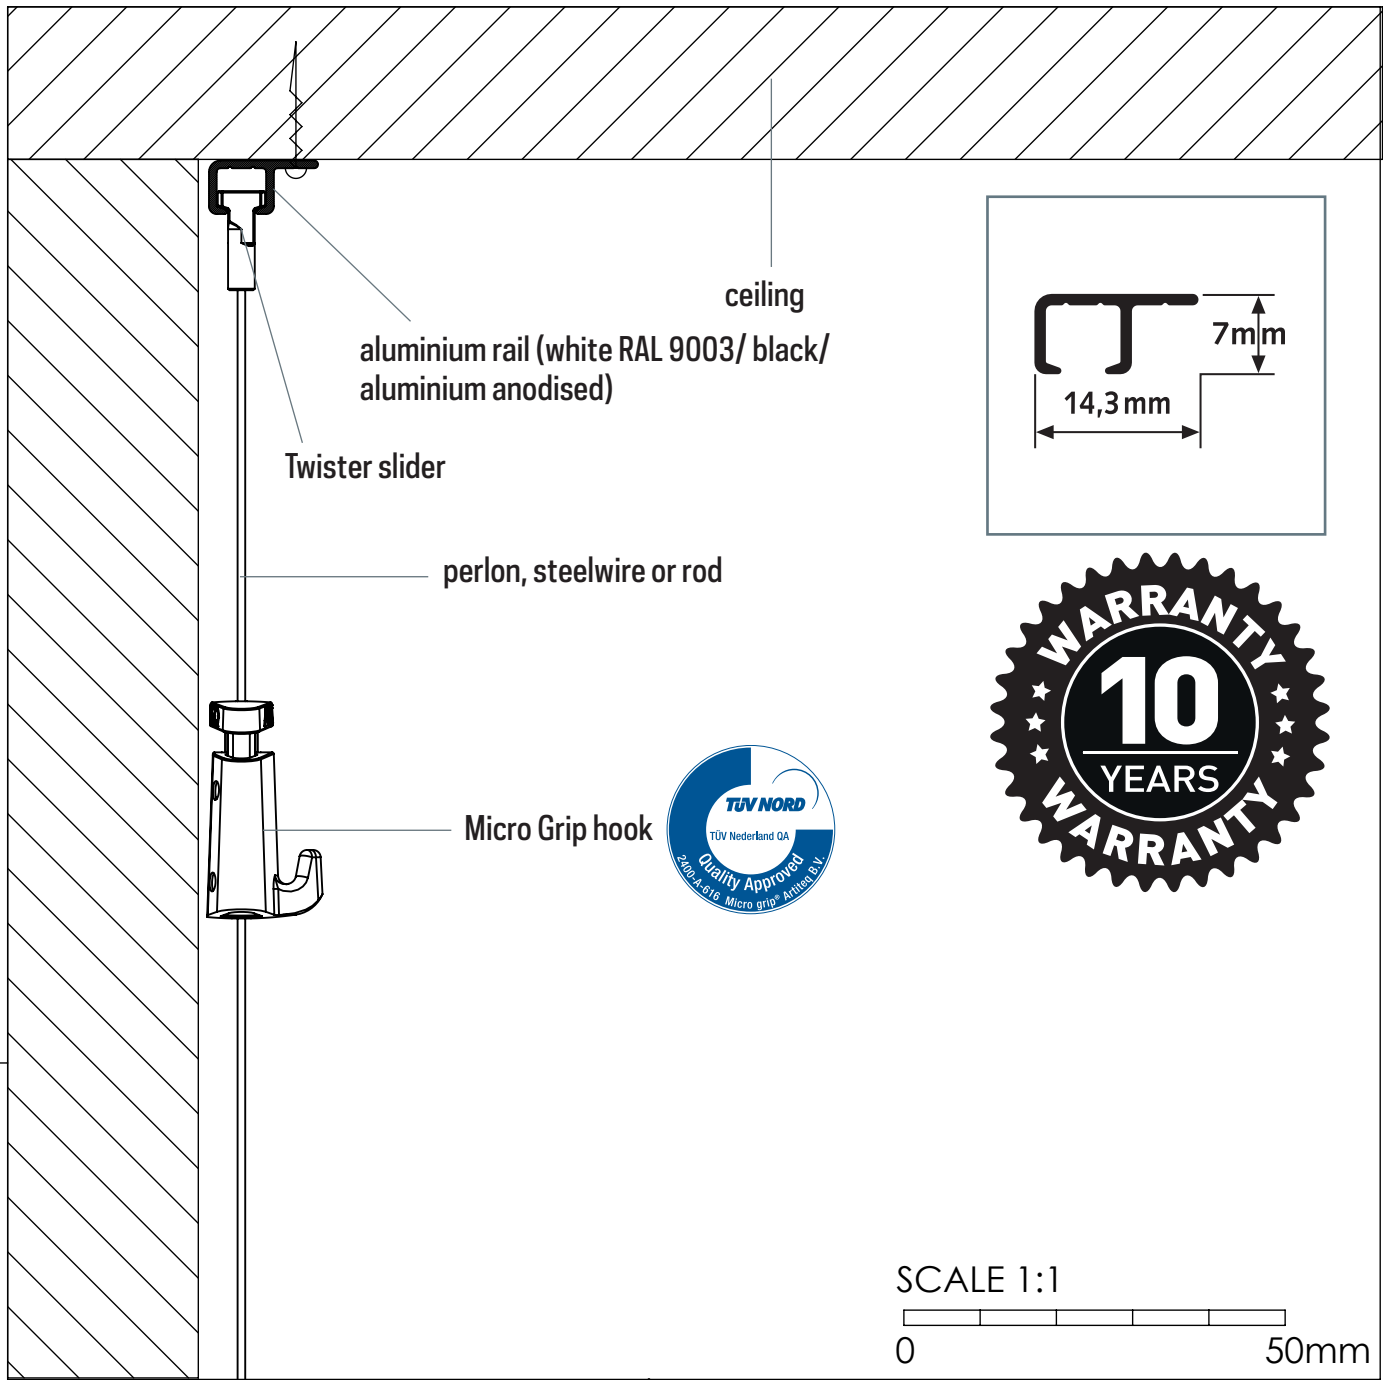

TOP RAIL

20 kg/m

Installation movie:

ARTITEQ
HERASTRAAT 39
5047 TX TILBURG (NL)
T +31 (0)13 572 90 70
info@artiteq.com